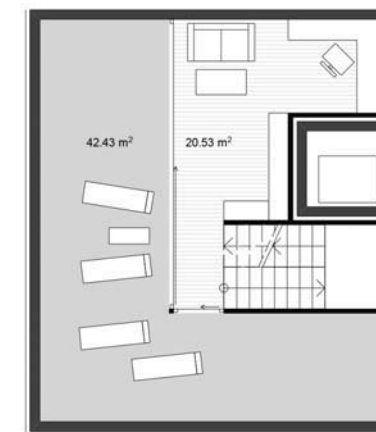

Lageplan

- Villen
- Büro
- Kindergarten
- Wasser
- Bäume
- Area 2
- Area 1
- Area 3
- Area 4
- Parking

Hauptwege,
Kontrollpunkte

Area 1

Area 2

Area 3

Area 4

Wohnungstypen

Ebene 3

Maisonette
WOHNFLÄCHE
186,14 m²

Ebene 3
2 Variante

2 Zimmer
WOHNFLÄCHE
73,5 m²

3 Zimmer
WOHNFLÄCHE
85 m²

3 Zimmer neue
WOHNFLÄCHE
63 m²

4 Zimmer
WOHNFLÄCHE
175 m²

Ansichten

Stimmungsbilder

AREA 1

App. Type	Individual Netto Area		Number App.		Total Area P. Places	
2 rooms	73,5m ²		70 App.		5145	190
3 rooms	63,0m ² 85,0m ²		30 App.		2000	
			25 App. 5 App.		1575	425
4 rooms	175,0m ²		70 App.		12250	
Maisonette	186,14m ²		20 App.		37228	
			190 App.		56623 m²	190