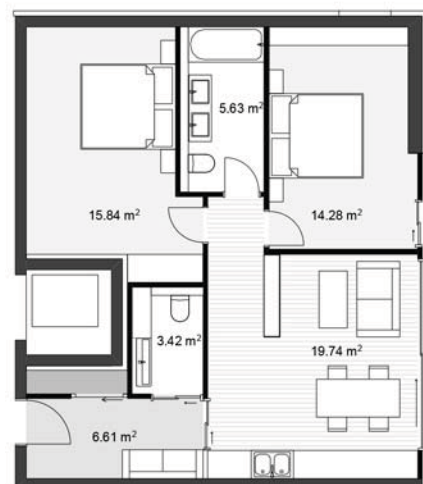

Ebene 3

Maisonette
WOHNFLÄCHE
186,14 m²

Ebene 3
2 Variante

2 Zimmer
WOHNFLÄCHE
73,5 m²

3 Zimmer
WOHNFLÄCHE
85 m²

3 Zimmer neue
WOHNFLÄCHE
63 m²

4 Zimmer
WOHNFLÄCHE
175 m²

Ansichten

Stimmungsbilder

AREA 1

App. Type	Individual Netto Area		Number App.		Total Area P. Places	
2 rooms	73,5m ²		70 App.		5145	190
3 rooms	63,0m ² 85,0m ²		30 App.		2000	
			25 App. 5 App.		1575	425
4 rooms	175,0m ²		70 App.		12250	
Maisonette	186,14m ²		20 App.		37228	
			190 App.		56623 m²	190

AREA 2

App. Type	Individual Netto Area		Number App.		Total Area P. Places	
2 rooms	73,5m ²		33 App.		2426	92
3 rooms	63,0m ² 85,0m ²		19 App.		1329	
			13 6		819	510
4 rooms	175,0m ²		33 App.		5775	
Maisonette	186,14m ²		7 App.		1303	
			92 App.		10833 m²	92

AREA 3

App. Type	Individual Netto Area		Number App.		Total Area P. Places	
2 rooms	73,5m ²		86 App.		6321	236
3 rooms	63,0m ² 85,0m ²		42 App.		2932	
			29 13		1827	1105
4 rooms	175,0m ²		86 App.		15050	
Maisonette	186,14m ²		22 App.		4096	
			236 App.		28399 m²	236