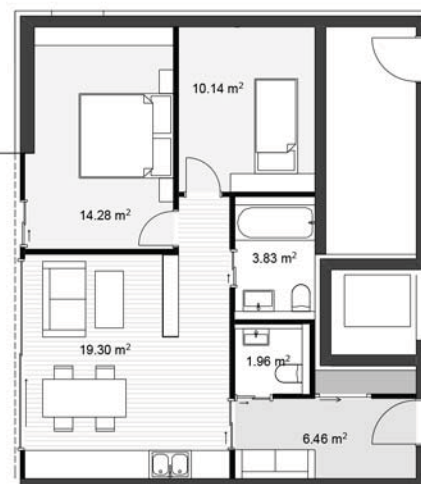

Ebene 3

Maisonette
WOHNFLÄCHE
186,14 m²

Ebene 3
2 Variante

2 Zimmer
WOHNFLÄCHE
73,5 m²

3 Zimmer
WOHNFLÄCHE
85 m²

3 Zimmer neue
WOHNFLÄCHE
63 m²

4 Zimmer
WOHNFLÄCHE
175 m²

Ansichten

Stimmungsbilder

AREA 1

App. Type	Individual Netto Area		Number App.		Total Area P. Places	
2 rooms	73,5m ²		70 App.		5145	190
3 rooms	63,0m ² 85,0m ²		30 App.		2000	
			25 App. 5 App.		1575	425
4 rooms	175,0m ²		70 App.		12250	
Maisonette	186,14m ²		20 App.		37228	
			190 App.		56623 m²	190

AREA 2

App. Type	Individual Netto Area		Number App.		Total Area P. Places	
2 rooms	73,5m ²		33 App.		2426	92
3 rooms	63,0m ² 85,0m ²		19 App.		1329	
			13 6		819	510
4 rooms	175,0m ²		33 App.		5775	
Maisonette	186,14m ²		7 App.		1303	
			92 App.		10833 m²	92

AREA 3

App. Type	Individual Netto Area		Number App.		Total Area P. Places	
2 rooms	73,5m ²		86 App.		6321	236
3 rooms	63,0m ² 85,0m ²		42 App.		2932	
			29 13		1827	1105
4 rooms	175,0m ²		86 App.		15050	
Maisonette	186,14m ²		22 App.		4096	
			236 App.		28399 m²	236