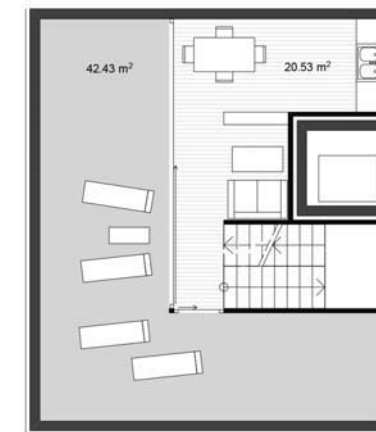

Lageplan

- Villen
- Büro
- Kindergarten
- Wasser
- Bäume
- Area 2
- Area 1
- Area 3
- Area 4
- Parking

Hauptwege,
Kontrollpunkte

Area 1

Area 2

Area 3

Area 4

Wohnungstypen

Ebene 3

Maisonette
WOHNFLÄCHE
186,14 m²

Ebene 3
2 Variante

2 Zimmer
WOHNFLÄCHE
73,5 m²

3 Zimmer
WOHNFLÄCHE
85 m²

3 Zimmer neue
WOHNFLÄCHE
63 m²

4 Zimmer
WOHNFLÄCHE
175 m²

Ansichten

Stimmungsbilder

AREA 1

App. Type	Individual Netto Area		Number App.		Total Area P. Places	
2 rooms	73,5m ²		70 App.		5145	190
3 rooms	63,0m ² 85,0m ²		30 App.		2000	
			25 App. 5 App.		1575	425
4 rooms	175,0m ²		70 App.		12250	
Maisonette	186,14m ²		20 App.		37228	
			190 App.		56623 m²	190