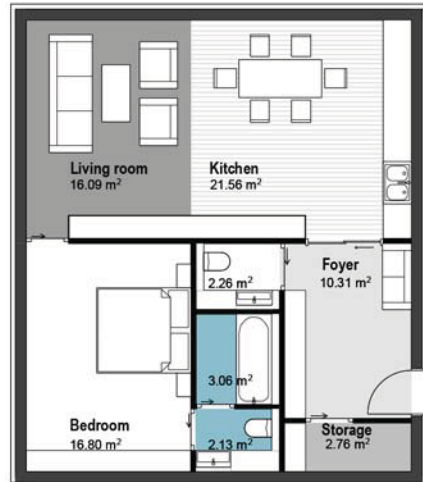

Lageplan

- Villen
- Büro
- Kindergarten
- Wasser
- Bäume
- Area 2
- Area 1
- Area 3
- Area 4
- Parking

Hauptwege,
Kontrollpunkte

Area 1

Area 2

Area 3

Area 4

Wohnungstypen

Ebene 3

Maisonette
WOHNFLÄCHE
186,14 m²

Ebene 3
2 Variante

2 Zimmer
WOHNFLÄCHE
73,5 m²

3 Zimmer
WOHNFLÄCHE
85 m²

3 Zimmer neue
WOHNFLÄCHE
63 m²

4 Zimmer
WOHNFLÄCHE
175 m²

Ansichten

Stimmungsbilder

AREA 1

App. Type	Individual Netto Area		Number App.		Total Area P. Places	
2 rooms	73,5m ²		70 App.		5145	190
3 rooms	63,0m ² 85,0m ²		30 App.		2000	
			25 App. 5 App.		1575	425
4 rooms	175,0m ²		70 App.		12250	
Maisonette	186,14m ²		20 App.		37228	
			190 App.		56623 m²	190

AREA 2

App. Type	Individual Netto Area		Number App.		Total Area P. Places	
2 rooms	73,5m ²		33 App.		2426	92
3 rooms	63,0m ² 85,0m ²		19 App.		1329	
			13 6		819	510
4 rooms	175,0m ²		33 App.		5775	
Maisonette	186,14m ²		7 App.		1303	
			92 App.		10833 m²	92