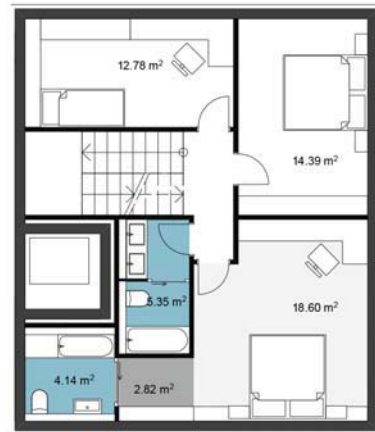

Lageplan

- Villen
- Büro
- Kindergarten
- Wasser
- Bäume
- Area 2
- Area 1
- Area 3
- Area 4
- Parking

Hauptwege,
Kontrollpunkte

Area 1

Area 2

Area 3

Area 4

Wohnungstypen

Ebene 3

Maisonette
WOHNFLÄCHE
186,14 m²

Ebene 3
2 Variante

2 Zimmer
WOHNFLÄCHE
73,5 m²

3 Zimmer
WOHNFLÄCHE
85 m²

3 Zimmer neue
WOHNFLÄCHE
63 m²

4 Zimmer
WOHNFLÄCHE
175 m²

Ansichten

Stimmungsbilder

AREA 1

App. Type	Individual Netto Area		Number App.		Total Area P. Places	
2 rooms	73,5m ²		70 App.		5145	190
3 rooms	63,0m ² 85,0m ²		30 App.		2000	
			25 App. 5 App.		1575	425
4 rooms	175,0m ²		70 App.		12250	
Maisonette	186,14m ²		20 App.		37228	
			190 App.		56623 m²	190

AREA 2

App. Type	Individual Netto Area		Number App.		Total Area P. Places	
2 rooms	73,5m ²		33 App.		2426	92
3 rooms	63,0m ² 85,0m ²		19 App.		1329	
			13 6		819	510
4 rooms	175,0m ²		33 App.		5775	
Maisonette	186,14m ²		7 App.		1303	
			92 App.		10833 m²	92